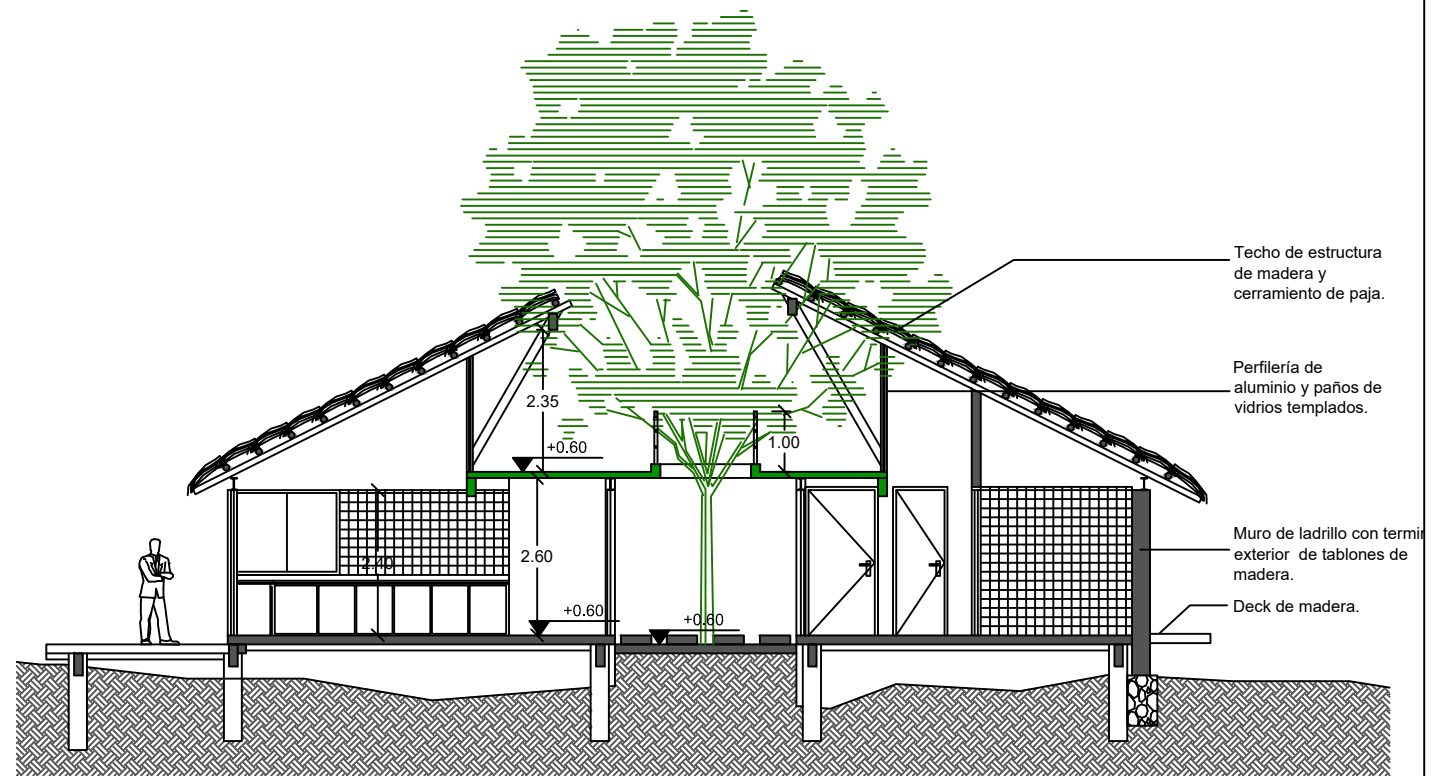

PLANTA EQUIPADA
Escala 1/125

FACHADA
Escala 1/125

- Muro de piedras vistas trabadas.
- Techo de estructura de madera y cerramiento de paja.
- Perfilería de aluminio y paños de vidrios templados.
- Muro de ladrillo con terminación exterior de tablones de madera.
- Deck de madera.

CORTE
Escala 1/125

- Techo de estructura de madera y cerramiento de paja.
- Perfilería de aluminio y paños de vidrios templados.
- Muro de ladrillo con terminación exterior de tablones de madera.
- Deck de madera.