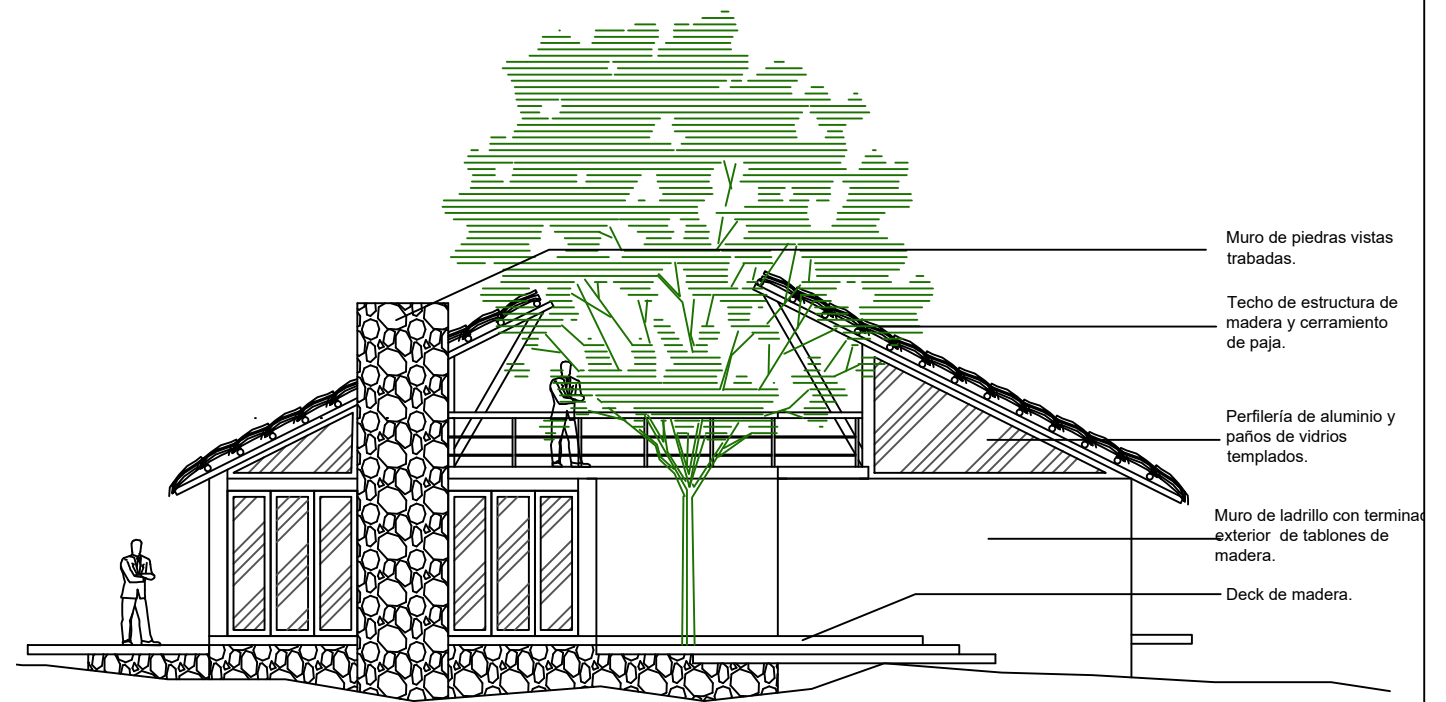

PLANTA EQUIPADA
Escala 1/125

FACHADA
Escala 1/125

- Muro de piedras vistas trabadas.
- Techo de estructura de madera y cerramiento de paja.
- Perfilería de aluminio y paños de vidrios templados.
- Muro de ladrillo con terminación exterior de tablones de madera.
- Deck de madera.

CORTE
Escala 1/125

- Techo de estructura de madera y cerramiento de paja.
- Perfilería de aluminio y paños de vidrios templados.
- Muro de ladrillo con terminación exterior de tablones de madera.
- Deck de madera.